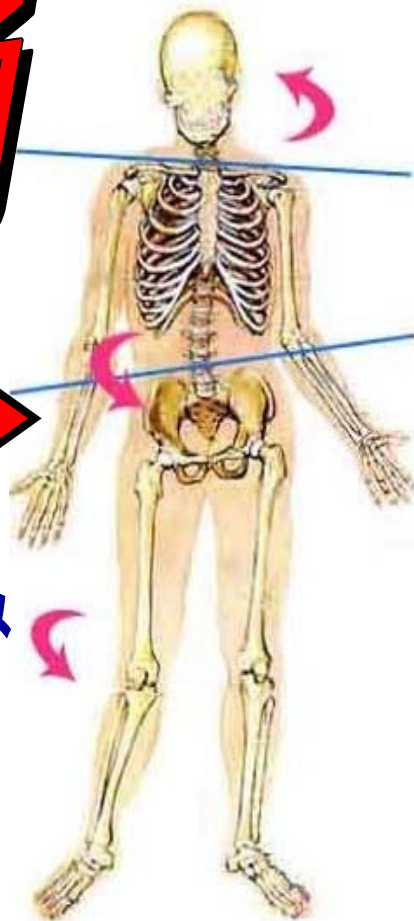

腰痛は せんこつ **仙骨矯正** きょうせい で回復します

せんこつ

仙骨とは骨盤の真ん中にある三角形の特殊な形態をした骨組織です。

仙骨矯正は、ズれた仙腸関節や恥骨結合を正しい位置に矯正回復させます。

腰痛

骨盤のズレ

骨盤のゆがみ

予約は要りません

骨盤のX線写真

仙腸関節のズレ

恥骨のズレ