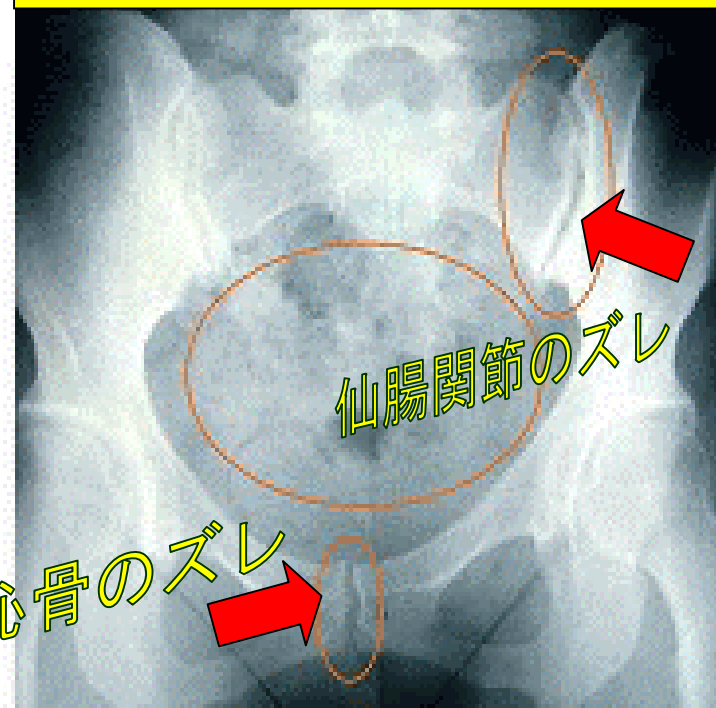

腰痛は せんこつ **仙骨矯正** きょうせい で回復します

せんこつ

仙骨とは骨盤の真ん中にある三角形の特殊な形態をした骨組織です。

仙骨矯正は、ズれた仙腸関節や恥骨結合を正しい位置に矯正回復させます。

腰痛

骨盤のズレ

骨盤のゆがみ

予約は要りません

骨盤のX線写真

仙腸関節のズレ

恥骨のズレ